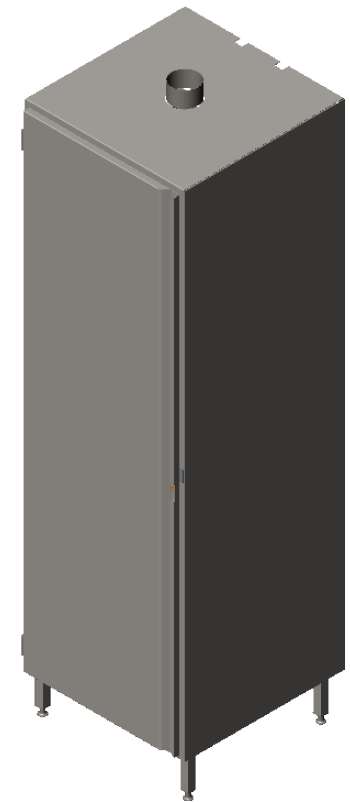

# KYLMÄTERÄS

Stainless Steel Works,  
Furniture and Counters

Sienikuja 4, 00760 Helsinki Finland  
+358 9 3505910

Siivouskaappi