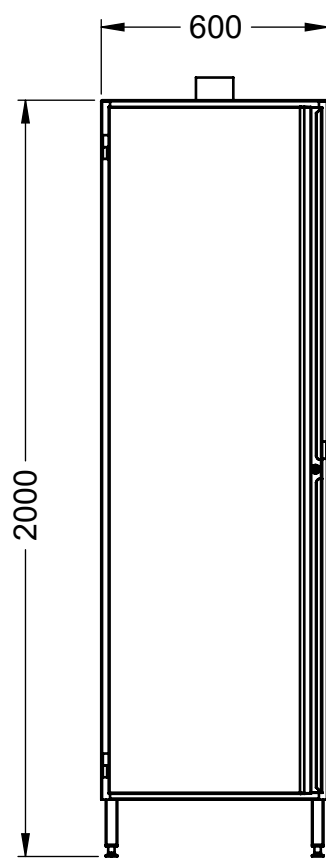

# KYLMÄTERÄS

Stainless Steel Works,  
Furniture and Counters

Sienikuja 4, 00760 Helsinki Finland  
+358 9 3505910

Siivouskaappi