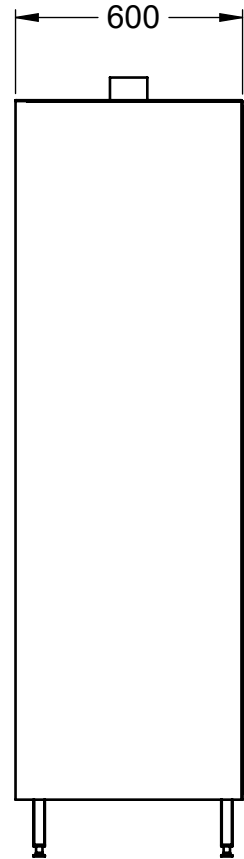

# KYLMÄTERÄS

Stainless Steel Works,  
Furniture and Counters

Sienikuja 4, 00760 Helsinki Finland  
+358 9 3505910

Siivouskaappi