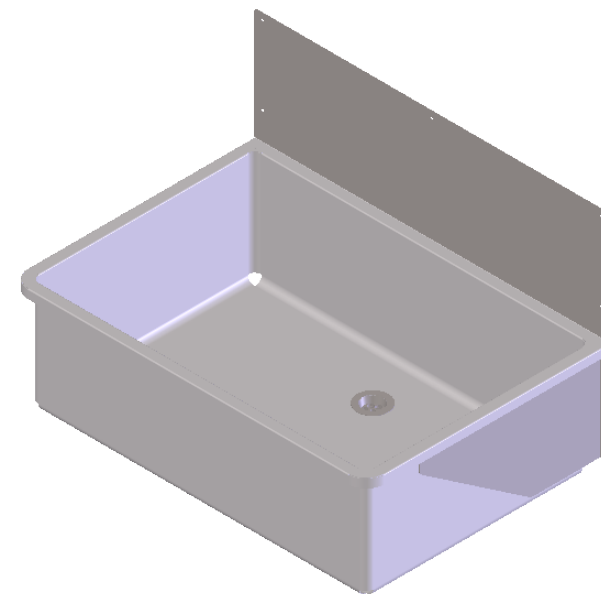

KYLMÄTERÄS

Stainless Steel Works,
Furniture and Counters

Sienikuja 4, 00760 Helsinki Finland
+358 9 3505910

Seinäallas