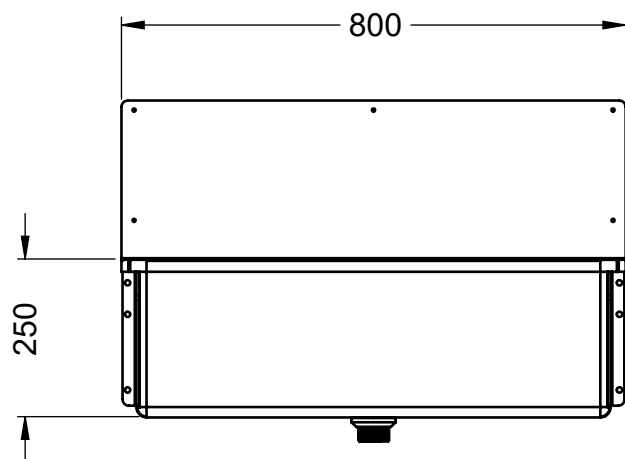

KYLMÄTERÄS

Stainless Steel Works,
Furniture and Counters

Sienikuja 4, 00760 Helsinki Finland
+358 9 3505910

Seinäallas