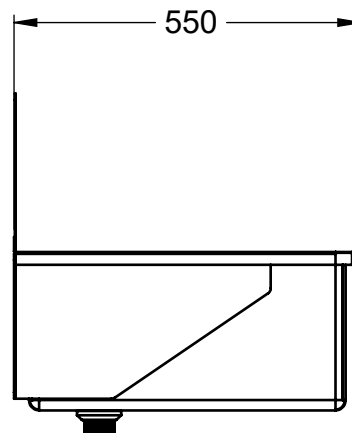

KYLMÄTERÄS

Stainless Steel Works,
Furniture and Counters

Sienikuja 4, 00760 Helsinki Finland
+358 9 3505910

Seinäallas