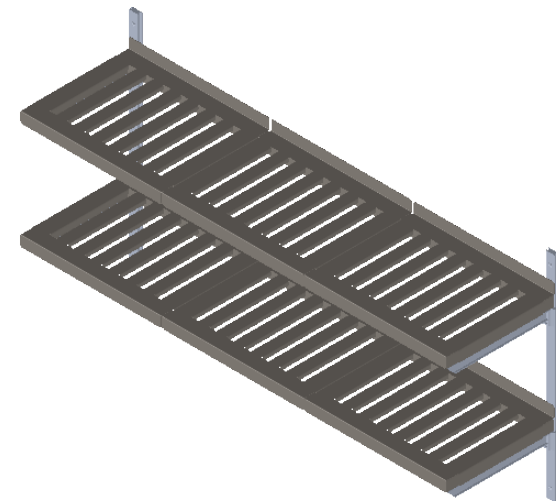

# KYLMÄTERÄS

Stainless Steel Works,  
Furniture and Counters

Sienikuja 4, 00760 Helsinki Finland  
+358 9 3505910

Seinähylykkö ritilähylyillä