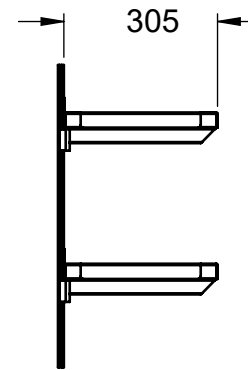

# KYLMÄTERÄS

Stainless Steel Works,  
Furniture and Counters

Sienikuja 4, 00760 Helsinki Finland  
+358 9 3505910

Seinähylykkö ritilähylyillä