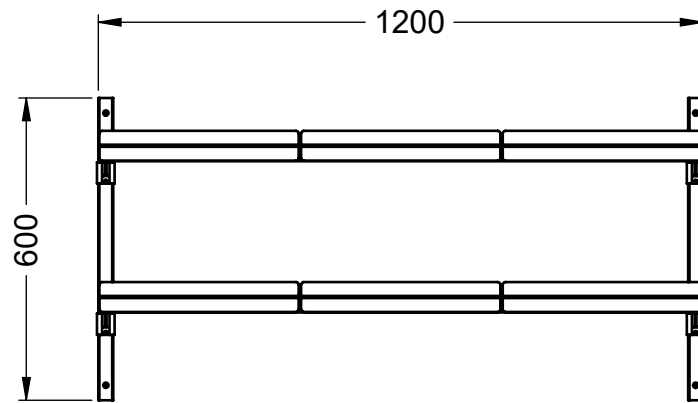

# KYLMÄTERÄS

Stainless Steel Works,  
Furniture and Counters

Sienikuja 4, 00760 Helsinki Finland  
+358 9 3505910

Seinähylykkö ritilähylyillä