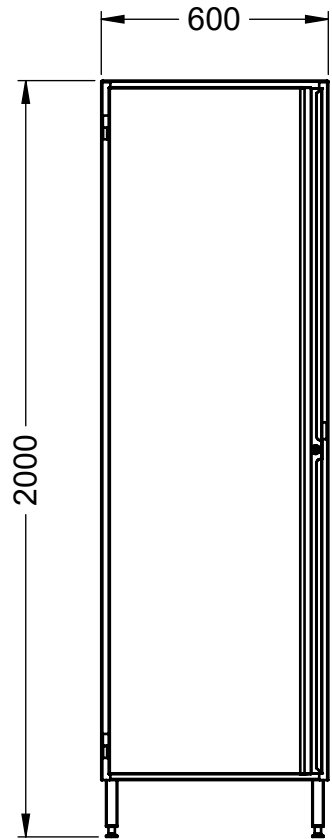

KYLMÄTERÄS

Stainless Steel Works,
Furniture and Counters

Sienikuja 4, 00760 Helsinki Finland
+358 9 3505910

Hyllykaappi