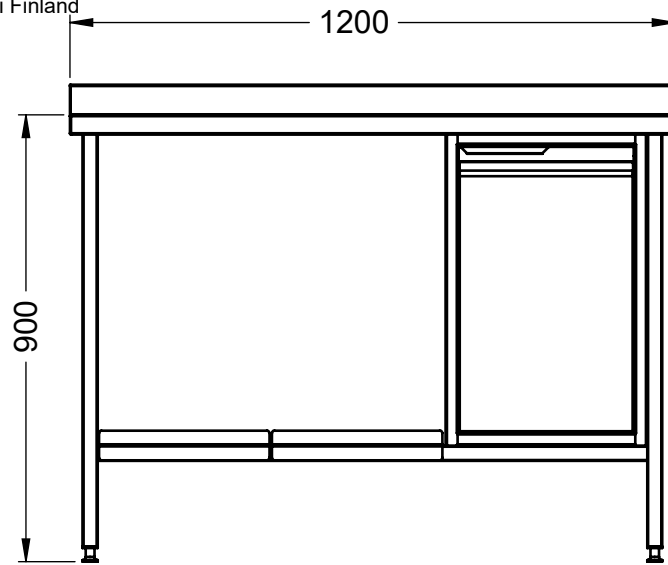

KYLMÄTERÄS

Stainless Steel Works,
Furniture and Counters

Sienikuja 4, 00760 Helsinki Finland
+358 9 3505910

Työpöytä