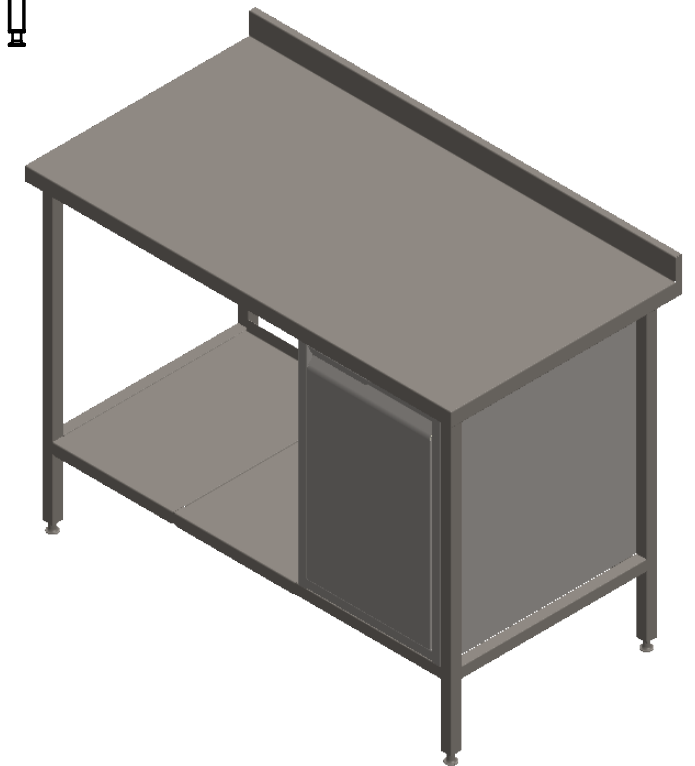

KYLMÄTERÄS

Stainless Steel Works,
Furniture and Counters

Sienikuja 4, 00760 Helsinki Finland
+358 9 3505910

Työpöytä