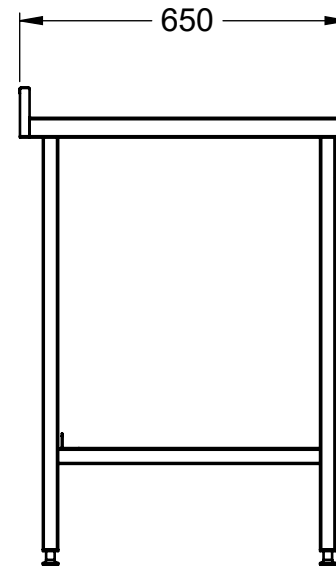

KYLMÄTERÄS

Stainless Steel Works,
Furniture and Counters

Sienikuja 4, 00760 Helsinki Finland
+358 9 3505910

Työpöytä