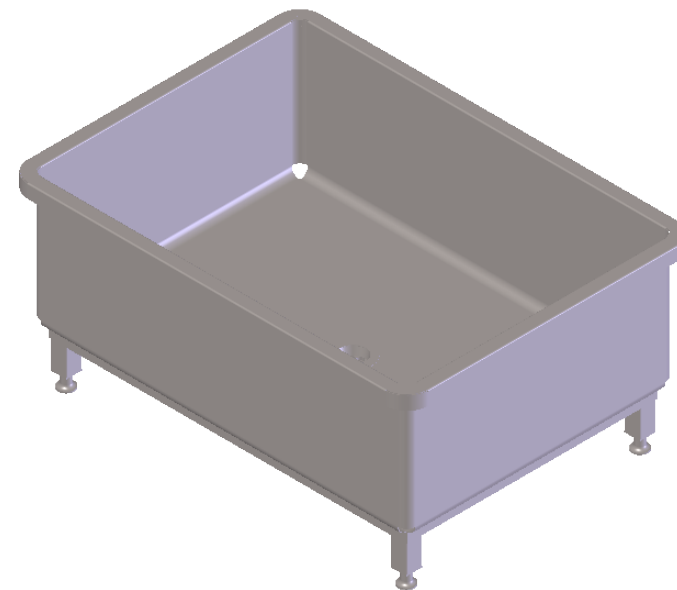

KYLMÄTERÄS

Stainless Steel Works,
Furniture and Counters

Sienikuja 4, 00760 Helsinki Finland
+358 9 3505910

Päiväkotiallas