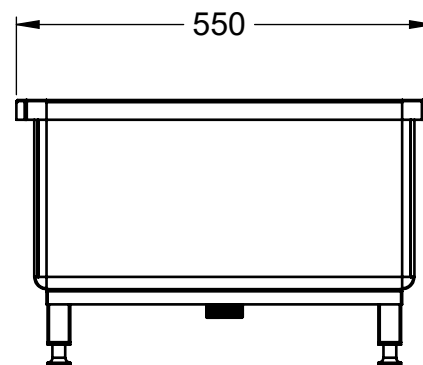

KYLMÄTERÄS

Stainless Steel Works,
Furniture and Counters

Sienikuja 4, 00760 Helsinki Finland
+358 9 3505910

Päiväkotiallas