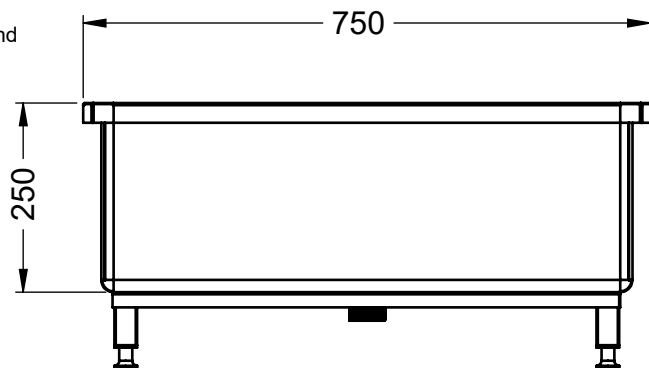

KYLMÄTERÄS

Stainless Steel Works,
Furniture and Counters

Sienikuja 4, 00760 Helsinki Finland
+358 9 3505910

Päiväkotiallas