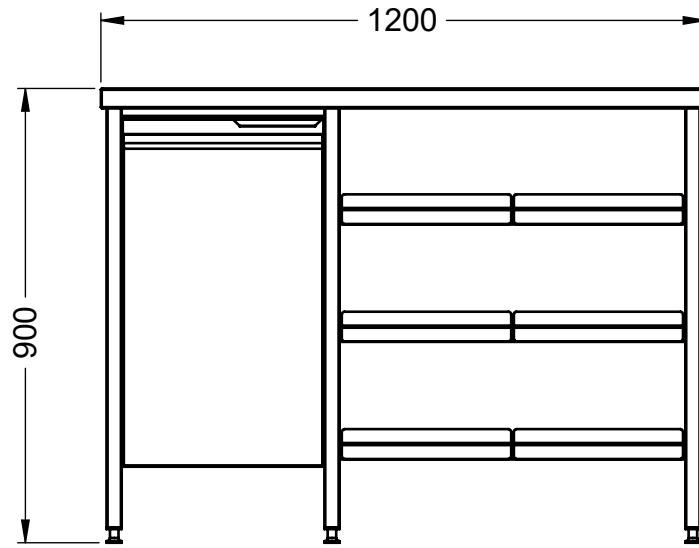

KYLMÄTERÄS

Stainless Steel Works,
Furniture and Counters

Sienikuja 4, 00760 Helsinki Finland
+358 9 3505910

Työpöytä jätevaunukaapilla