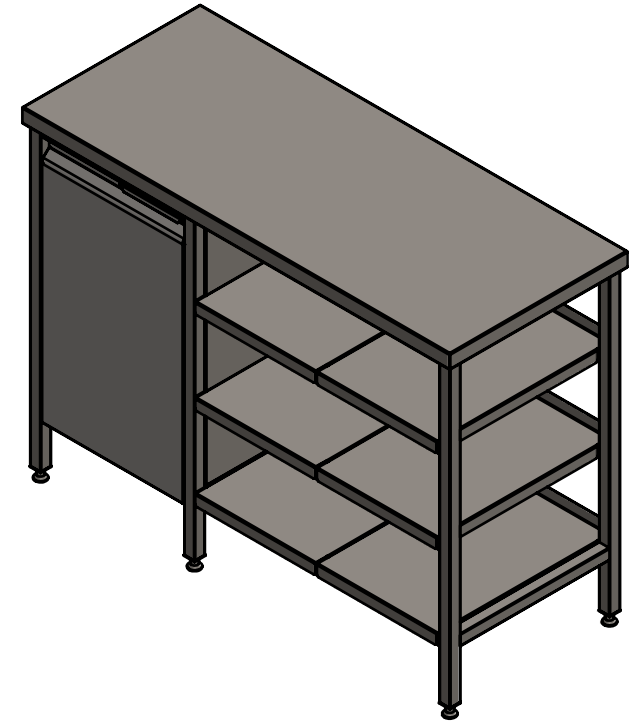

KYLMÄTERÄS

Stainless Steel Works,
Furniture and Counters

Sienikuja 4, 00760 Helsinki Finland
+358 9 3505910

Työpöytä jätevaunukaapilla