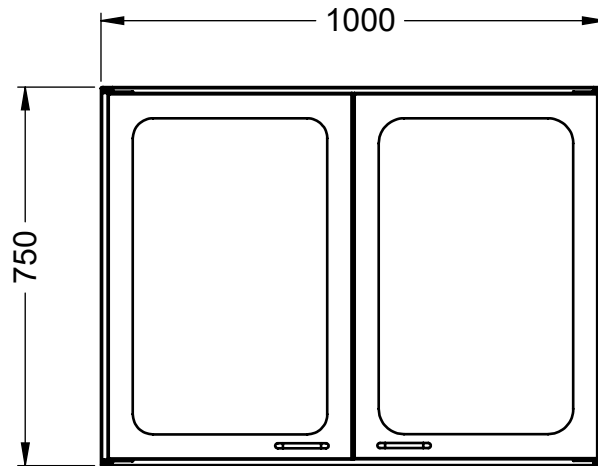

KYLMÄTERÄS

Stainless Steel Works,
Furniture and Counters

Sienikuja 4, 00760 Helsinki Finland
+358 9 3505910

Seinäkaappi lasiovilla ja hyllyillä